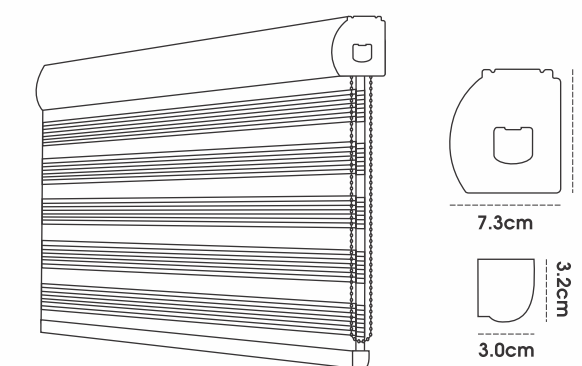

AUTOMATIC SYSTEM AVAILABLE

THÔNG SỐ KỸ THUẬT

HỆ THỐNG VẬN HÀNH (BỘ ĐẦU)

Thành Phần	Nhựa POM-Acetal (chống bảo mòn)
Trọng Lượng	40 g
Tải Trọng	7 - 8 kg
Xuất Xứ	Trung Quốc

THANH MÀN

Bề Mặt Thanh	Sơn Tĩnh Điện
Trọng Lượng Thanh Trên	570 g/m
Trọng Lượng Thanh Dưới	240 g/m
Đường Kính Thanh Lõi	Ø28
Độ Dày Thanh Lõi	1,2 mm