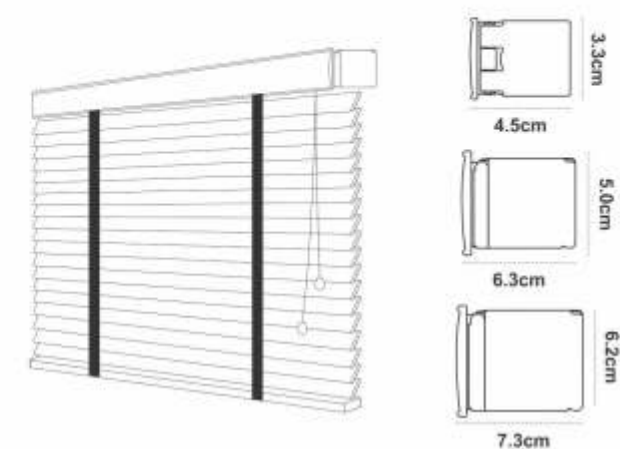

STW - 50MM

PSW - 50MM

HỆ THANH

Bề Mặt Thanh	Sơn Tĩnh Điện
Chiều Rộng Lá Gỗ	25 mm - 35 mm - 50 mm
Độ Dày Lá Gỗ	2 mm