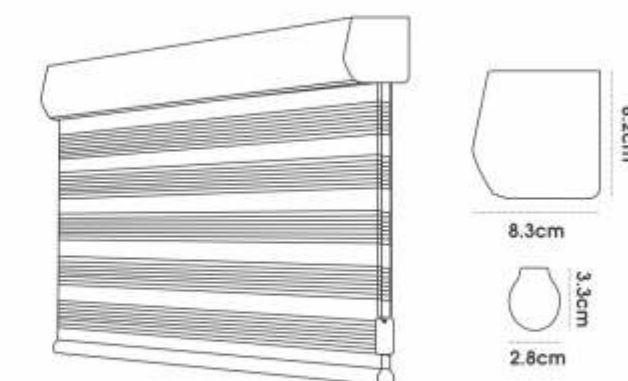

THÔNG SỐ KỸ THUẬT

HỆ THỐNG VẬN HÀNH (BỘ ĐẦU)

Thành Phần	Nhựa POM-Acetal (chống bào mòn)
Trọng Lượng	110 g
Tải Trọng	8 - 10 kg
Xuất Xứ	Đài Loan

THANH MÀN

Bề Mặt Thanh	Sơn Tĩnh Điện
Trọng Lượng Thanh Trên	655 g/m
Trọng Lượng Thanh Dưới	245 g/m
Đường Kính Thanh Lõi	Ø38
Độ Dày Thanh Lõi	1,2 mm