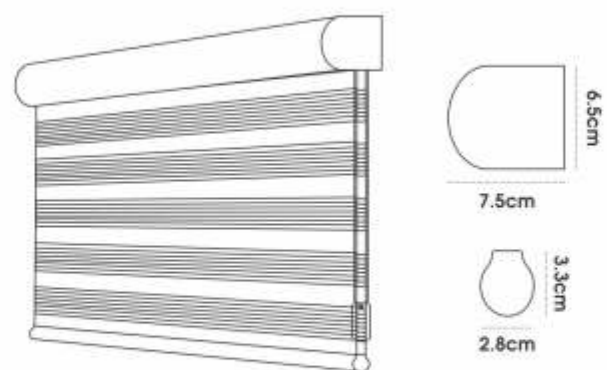

THANH MÀN

Bề Mặt Thanh	Sơn Tĩnh Điện
Trọng Lượng Thanh Trên	540 g/m
Trọng Lượng Thanh Dưới	245 g/m
Đường Kính Thanh Lõi	Ø28
Độ Dày Thanh Lõi	1,2 mm