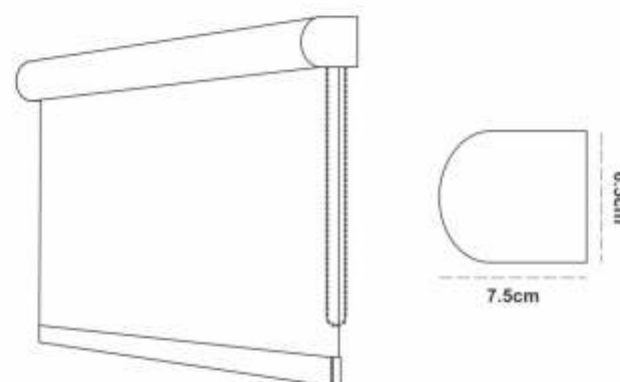

THANH MÀN

Bề Mặt Thanh	Sơn Tĩnh Điện
Đường Kính Thanh Lõi	Ø28
Độ Dày Thanh Lõi	1,2 mm