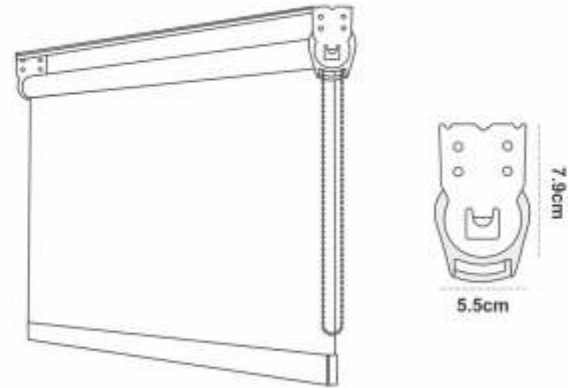

HỆ THANH 38

HỆ THỐNG VẬN HÀNH (BỘ ĐẦU)

Thành Phần	Nhựa POM-Acetal (chống bào mòn)
Tải Trọng	5 - 6 kg
Xuất Xứ	Đài Loan

THANH MÀN

Bề Mặt Thanh	Sơn Tĩnh Điện
Đường Kính Thanh Lõi	Ø38
Độ Dày Thanh Lõi	1,2 mm