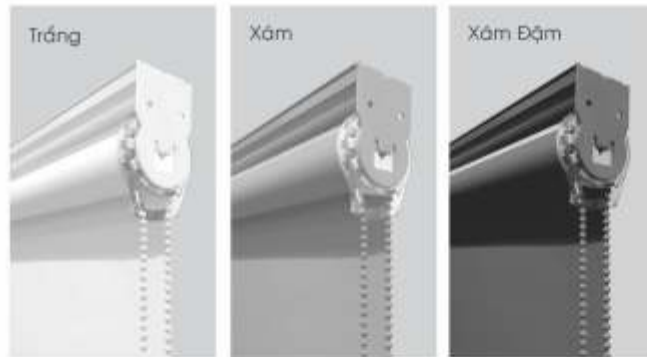

HỆ THANH 38

HỆ THỐNG VẬN HÀNH (BỘ ĐẦU)

Thành Phần	Nhựa POM-Acetal (chống bào mòn)
Tải Trọng	5 - 6 kg
Xuất Xứ	Đài Loan

THANH MÀN

Bề Mặt Thanh	Sơn Tĩnh Điện
Đường Kính Thanh Lõi	Ø38
Độ Dày Thanh Lõi	1,2 mm

THANH TRÊN

THANH DƯỚI

HỆ THANH 28

HỆ THỐNG VẬN HÀNH (BỘ ĐẦU)

Thành Phần	Nhựa POM-Acetal (chống bào mòn)
Tải Trọng	3 - 4 kg
Xuất Xứ	Đài Loan

THANH MÀN

Bề Mặt Thanh	Sơn Tĩnh Điện
Đường Kính Thanh Lõi	Ø28
Độ Dày Thanh Lõi	1,2 mm

THANH TRÊN

THANH DƯỚI

HỆ THANH LOXO CUỐN

HỆ THỐNG VẬN HÀNH (BỘ ĐẦU)

Thành Phần	Nhựa POM-Acetal (chống bào mòn)
Tải Trọng	5 - 6 kg
Xuất Xứ	Đài Loan

THANH MÀN

Bề Mặt Thanh	Sơn Tĩnh Điện
Đường Kính Thanh Lõi	Ø28
Độ Dày Thanh Lõi	1,2 mm

THANH TRÊN

THANH DƯỚI

HỆ THANH TỰ ĐỘNG

ĐỘNG CƠ - MOTOR

Lực kéo	6 Nm
Nguồn điện	230V, 50Hz, 0.485A
Công suất	115W
Tốc độ	28 vòng/phút
Tần số	433.92MHz
Cấp độ bảo vệ	Ip44
Đường kính motor	35mm
Chiều dài ống motor	430mm
Nhà sản xuất	AOK

ĐIỀU KHIỂN - REMOTE

Công suất phát sóng	≤10mW
Loại pin	CR2032 (3V)
Số kênh	1 - 6
Nhiệt độ hoạt động	-25° - 55°C
Tần số	433.92MHz
Nhà sản xuất	AOK

THANH MÀN

Bề Mặt Thanh	Sơn Tĩnh Điện
Đường Kính Thanh Lõi	Ø50
Độ Dày Thanh Lõi	1,2 mm

THANH DƯỚI