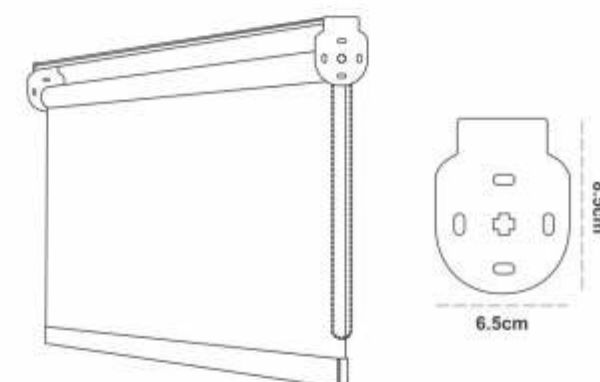

THANH MÀN

Bề Mặt Thanh	Sơn Tĩnh Điện
Đường Kính Thanh Lõi	Ø42
Độ Dày Thanh Lõi	1,2 mm