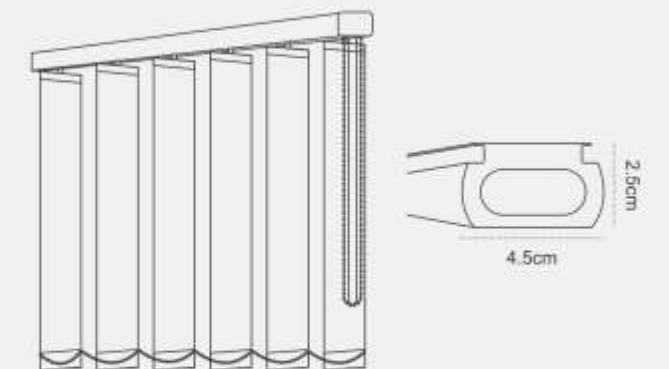

Thành Phần	Nhựa POM-Acetal (chống bào mòn)
Tối Trọng	7 - 9 kg
Xuất Xứ	Đài Loan

THANH MÀN

Bề Mặt Thanh	Sơn Tĩnh Điện
Đường Kính Trục Xoay	6 mm

HỆ THANH DIAMOND

HỆ THỐNG VẬN HÀNH (BỘ ĐẦU)

Thành Phần	Nhựa POM-Acetal (chống bảo mòn)
Tải Trọng	8 - 10 kg
Xuất Xứ	Đài Loan