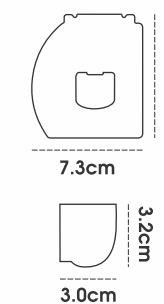

THÔNG SỐ KỸ THUẬT

HỆ THỐNG VẬN HÀNH (BỘ ĐẦU)

Thành Phần	Nhựa POM-Acetal (chống bào mòn)
Trọng Lượng	110 g
Tải Trọng	8 - 10 kg
Xuất Xứ	Đài Loan

THANH MÀN

Bề Mặt Thanh	Sơn Tĩnh Điện
Trọng Lượng Thanh Trên	655 g/m
Trọng Lượng Thanh Dưới	245 g/m
Đường Kính Thanh Lõi	Ø38
Độ Dày Thanh Lõi	1,2 mm

HỆ THỐNG VẬN HÀNH (BỘ ĐẦU)

Thành Phần	Nhựa POM-Acetal (chống bảo mòn)
Trọng Lượng	40 g
Tải Trọng	7 - 8 kg
Xuất Xứ	Trung Quốc

THANH MÀN

Bề Mặt Thanh	Sơn Tĩnh Điện
Trọng Lượng Thanh Trên	540 g/m
Trọng Lượng Thanh Dưới	245 g/m
Đường Kính Thanh Lõi	Ø28
Độ Dày Thanh Lõi	1,2 mm

AUTOMATIC SYSTEM AVAILABLE

THÔNG SỐ KỸ THUẬT

HỆ THỐNG VẬN HÀNH (BỘ ĐẦU)

Thành Phần	Nhựa POM-Acetal (chống bảo mòn)
Trọng Lượng	40 g
Tải Trọng	7 - 8 kg
Xuất Xứ	Trung Quốc

THANH MÀN

Bề Mặt Thanh	Sơn Tĩnh Điện
Trọng Lượng Thanh Trên	570 g/m
Trọng Lượng Thanh Dưới	240 g/m
Đường Kính Thanh Lõi	Ø28
Độ Dày Thanh Lõi	1,2 mm