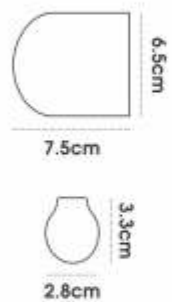

THÔNG SỐ KỸ THUẬT

HỆ THỐNG VẬN HÀNH (BỘ ĐẦU)

Thành Phần	Nhựa POM-Acetal (chống bào mòn)
Trọng Lượng	110 g
Tải Trọng	8 - 10 kg
Xuất Xứ	Đài Loan

THANH MÀN

Bề Mặt Thanh	Sơn Tĩnh Điện
Trọng Lượng Thanh Trên	655 g/m
Trọng Lượng Thanh Dưới	245 g/m
Đường Kính Thanh Lõi	Ø38
Độ Dày Thanh Lõi	1,2 mm

HỆ THỐNG VẬN HÀNH (BỘ ĐẦU)

Thành Phần	Nhựa POM-Acetal (chống bảo mòn)
Trọng Lượng	40 g
Tải Trọng	7 - 8 kg
Xuất Xứ	Trung Quốc

THANH MÀN

Bề Mặt Thanh	Sơn Tĩnh Điện
Trọng Lượng Thanh Trên	540 g/m
Trọng Lượng Thanh Dưới	245 g/m
Đường Kính Thanh Lõi	Ø28
Độ Dày Thanh Lõi	1,2 mm