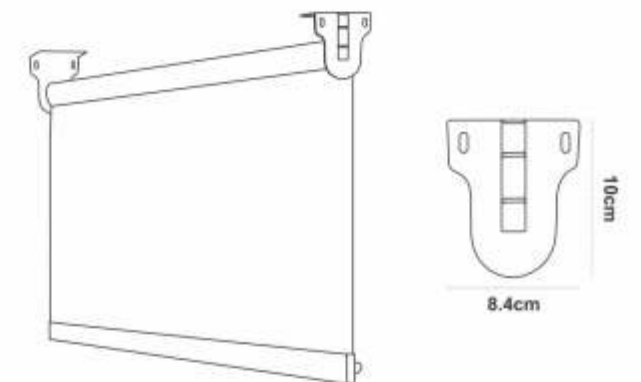

THANH MÀN

Bề Mặt Thanh	Sơn Tĩnh Điện
Đường Kính Thanh Lõi	Ø50
Độ Dày Thanh Lõi	1,2 mm