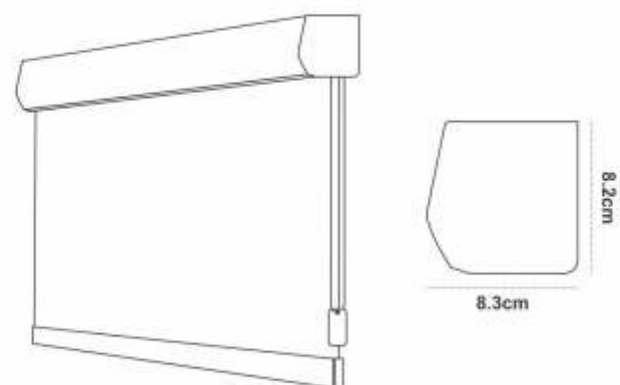

HỆ THANH DIAMOND

HỆ THỐNG VẬN HÀNH (BỘ ĐẦU)

Thành Phần	Nhựa POM-Acetal (chống bảo mòn)
Tải Trọng	8 - 10 kg
Xuất Xứ	Đài Loan

THANH MÀN

Bề Mặt Thanh	Sơn Tĩnh Điện
Đường Kính Thanh Lõi	Ø38
Độ Dày Thanh Lõi	1,2 mm