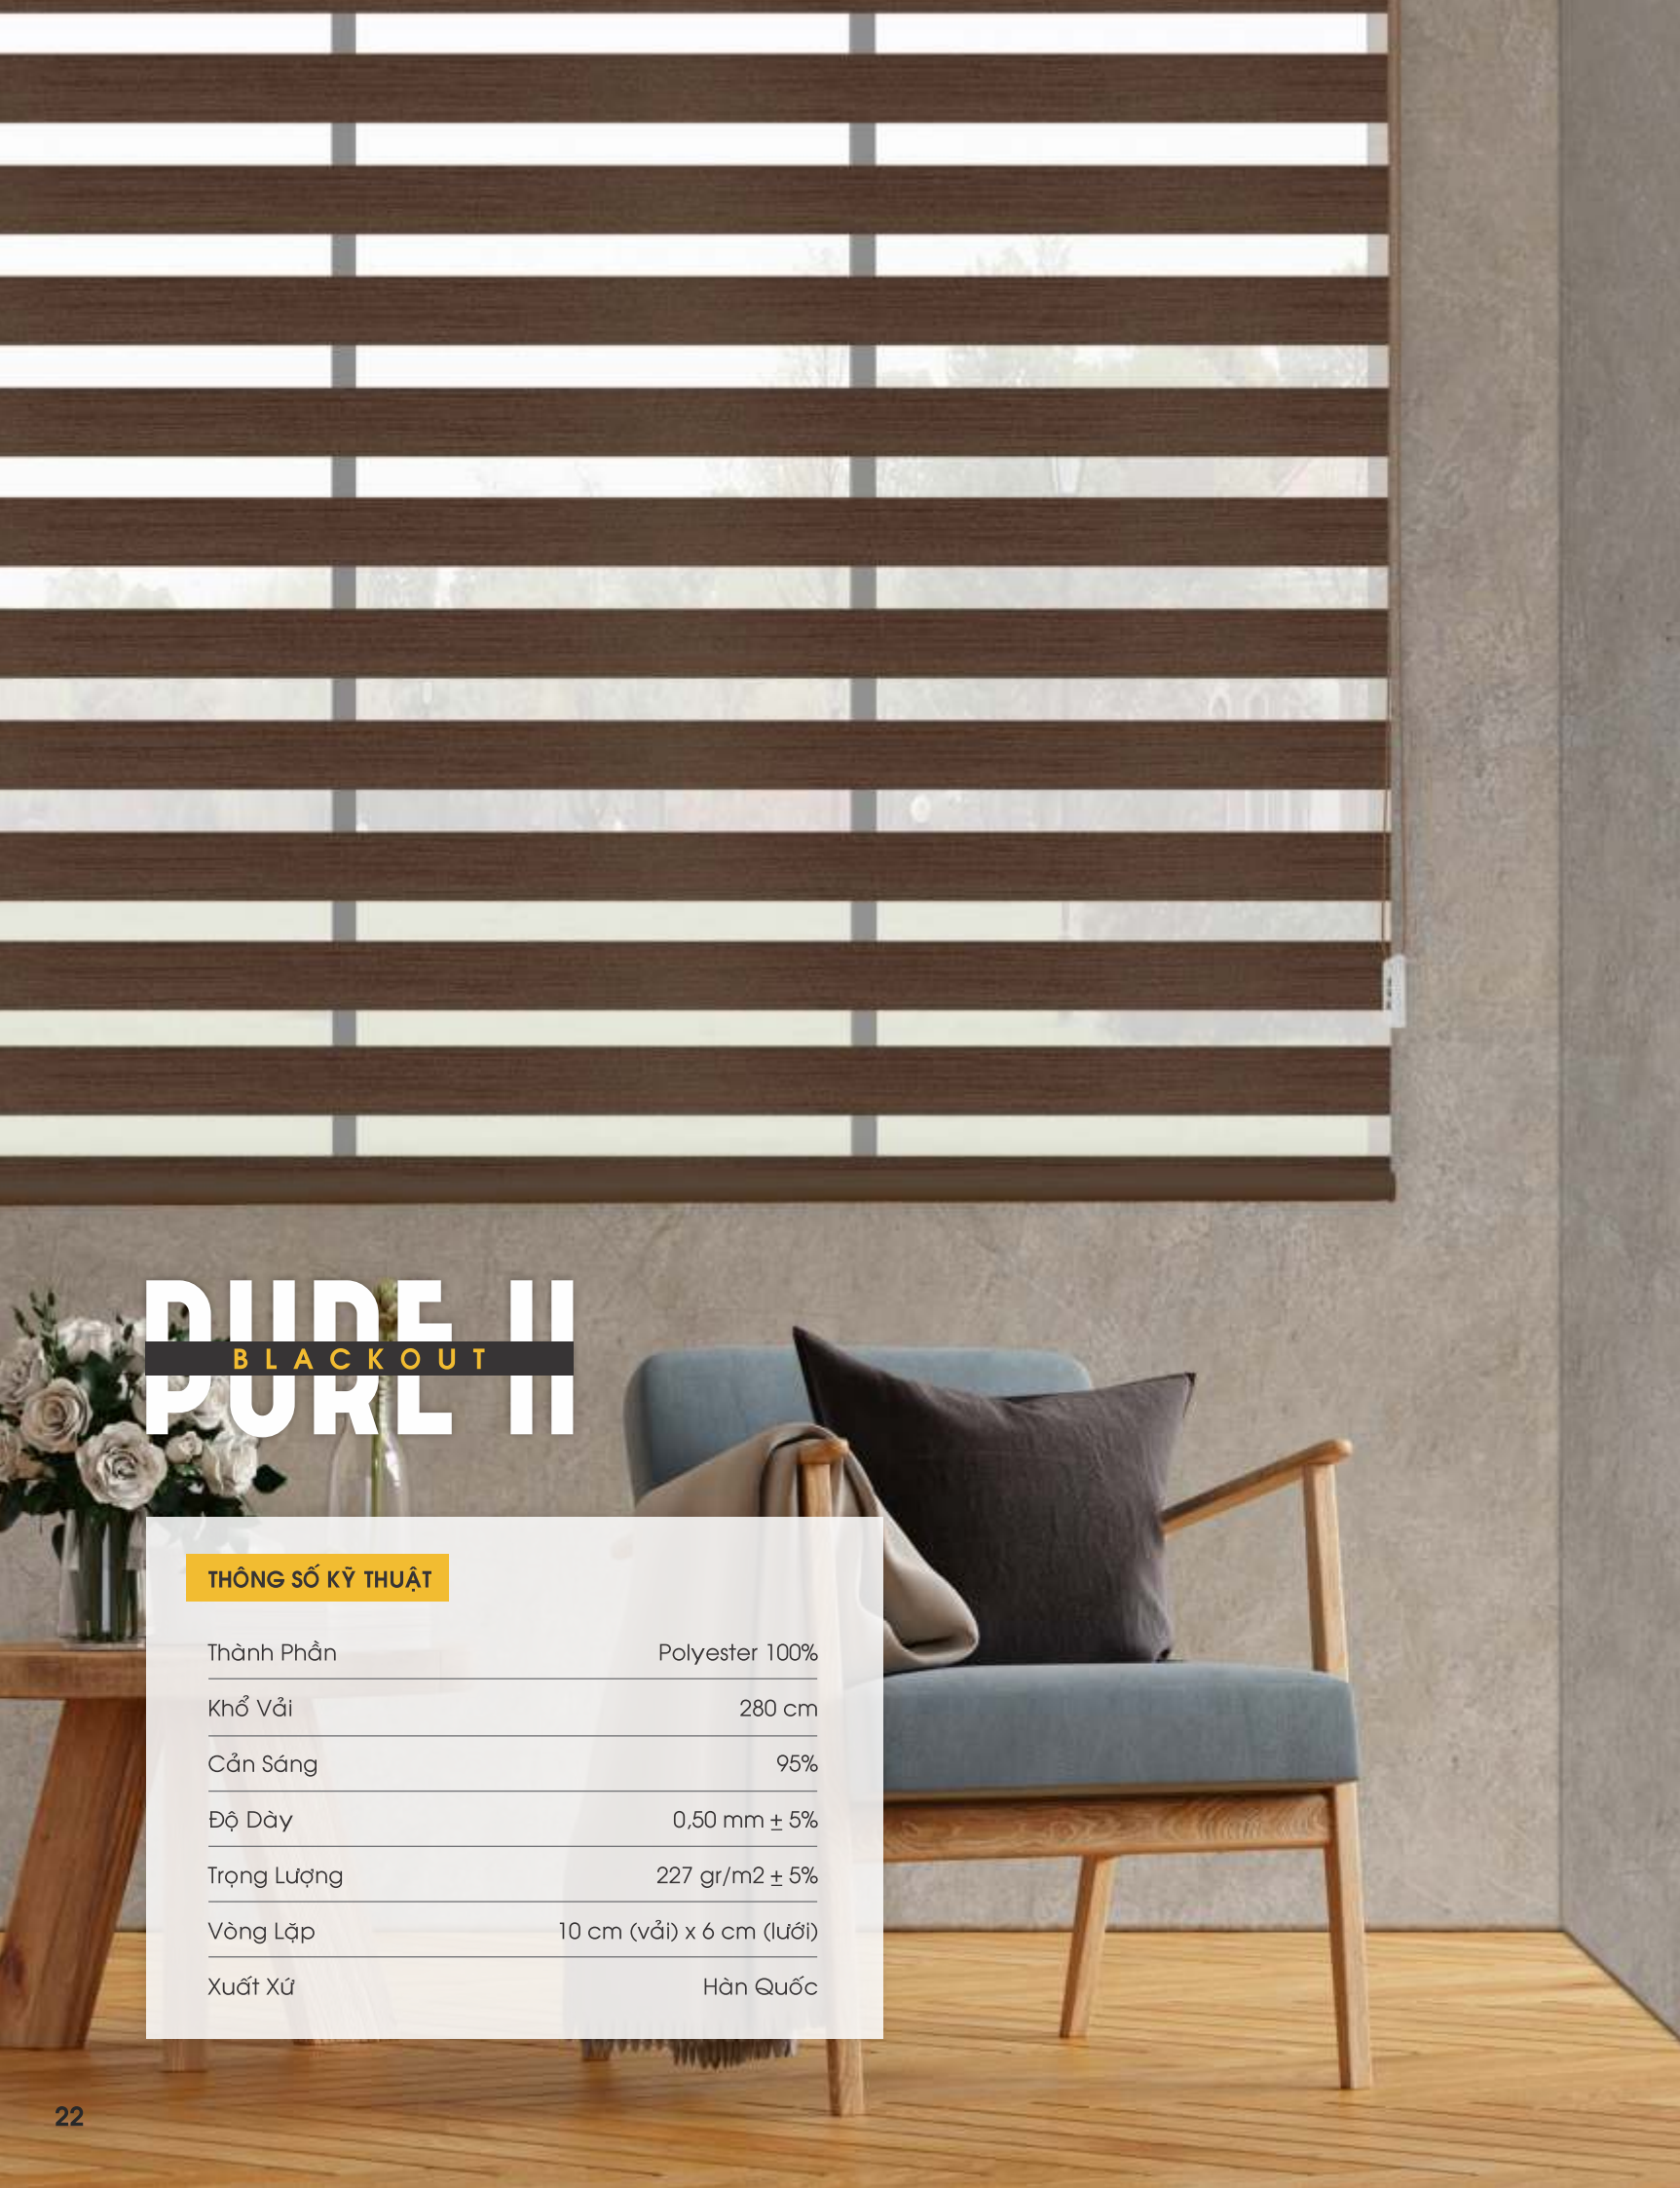

PURE | BLACKOUT

Light Grey | ZK-5002

Medium Grey | ZK-5003

Sooty Black | ZK-5004

Beige | ZK-5005

PURE II BLACKOUT PURE II

THÔNG SỐ KỸ THUẬT

Thành Phần	Polyester 100%
Khổ Vải	280 cm
Cản Sáng	95%
Độ Dày	0,50 mm ± 5%
Trọng Lượng	227 gr/m2 ± 5%
Vòng Lặp	10 cm (vải) x 6 cm (lưới)
Xuất Xứ	Hàn Quốc