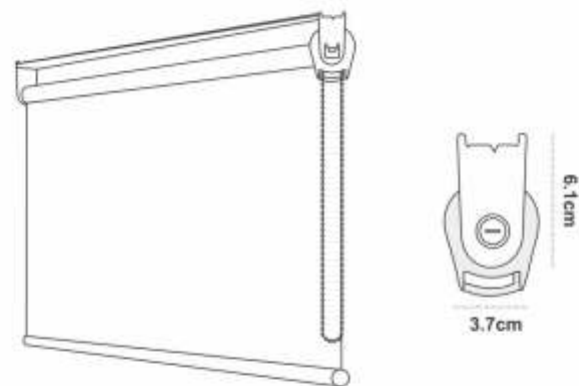

THANH MÀN

Bề Mặt Thanh	Sơn Tĩnh Điện
Đường Kính Thanh Lõi	Ø28
Độ Dày Thanh Lõi	1,2 mm