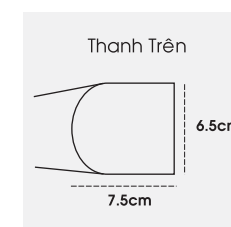

Thành Phần	Nhựa POM-Acetal (chống bào mòn)
Trọng Lượng	110 g
Tải Trọng	8 - 10 kg
Xuất Xứ	China

THANH MÀN

Bề Mặt Thanh	Sơn Tĩnh Điện
Trọng Lượng Thanh Trên	655 g/m
Trọng Lượng Thanh Dưới	245 g/m
Đường Kính Thanh Lõi	Ø28 - Ø38
Độ Dày Thanh Lõi	1,2 mm

HỆ THANH SIMPLE+

HỆ THỐNG VẬN HÀNH (BỘ ĐẦU)

Thành Phần	Nhựa POM-Acetal (chống bào mòn)
Trọng Lượng	40 g
Tải Trọng	7 - 8 kg
Xuất Xứ	China

THANH MÀN

Bề Mặt Thanh	Sơn Tĩnh Điện
Trọng Lượng Thanh Trên	540 g/m
Trọng Lượng Thanh Dưới	245 g/m
Đường Kính Thanh Lõi	Ø28
Độ Dày Thanh Lõi	1,2 mm

HỆ THANH STANDARD

HỆ THỐNG VẬN HÀNH (BỘ ĐẦU)

Thành Phần	Nhựa POM-Acetal (chống bào mòn)
Trọng Lượng	40 g
Tải Trọng	7 - 8 kg
Xuất Xứ	China

THANH MÀN

Bề Mặt Thanh	Sơn Tĩnh Điện
Trọng Lượng Thanh Trên	570 g/m
Trọng Lượng Thanh Dưới	240 g/m
Đường Kính Thanh Lõi	Ø28
Độ Dày Thanh Lõi	1,2 mm