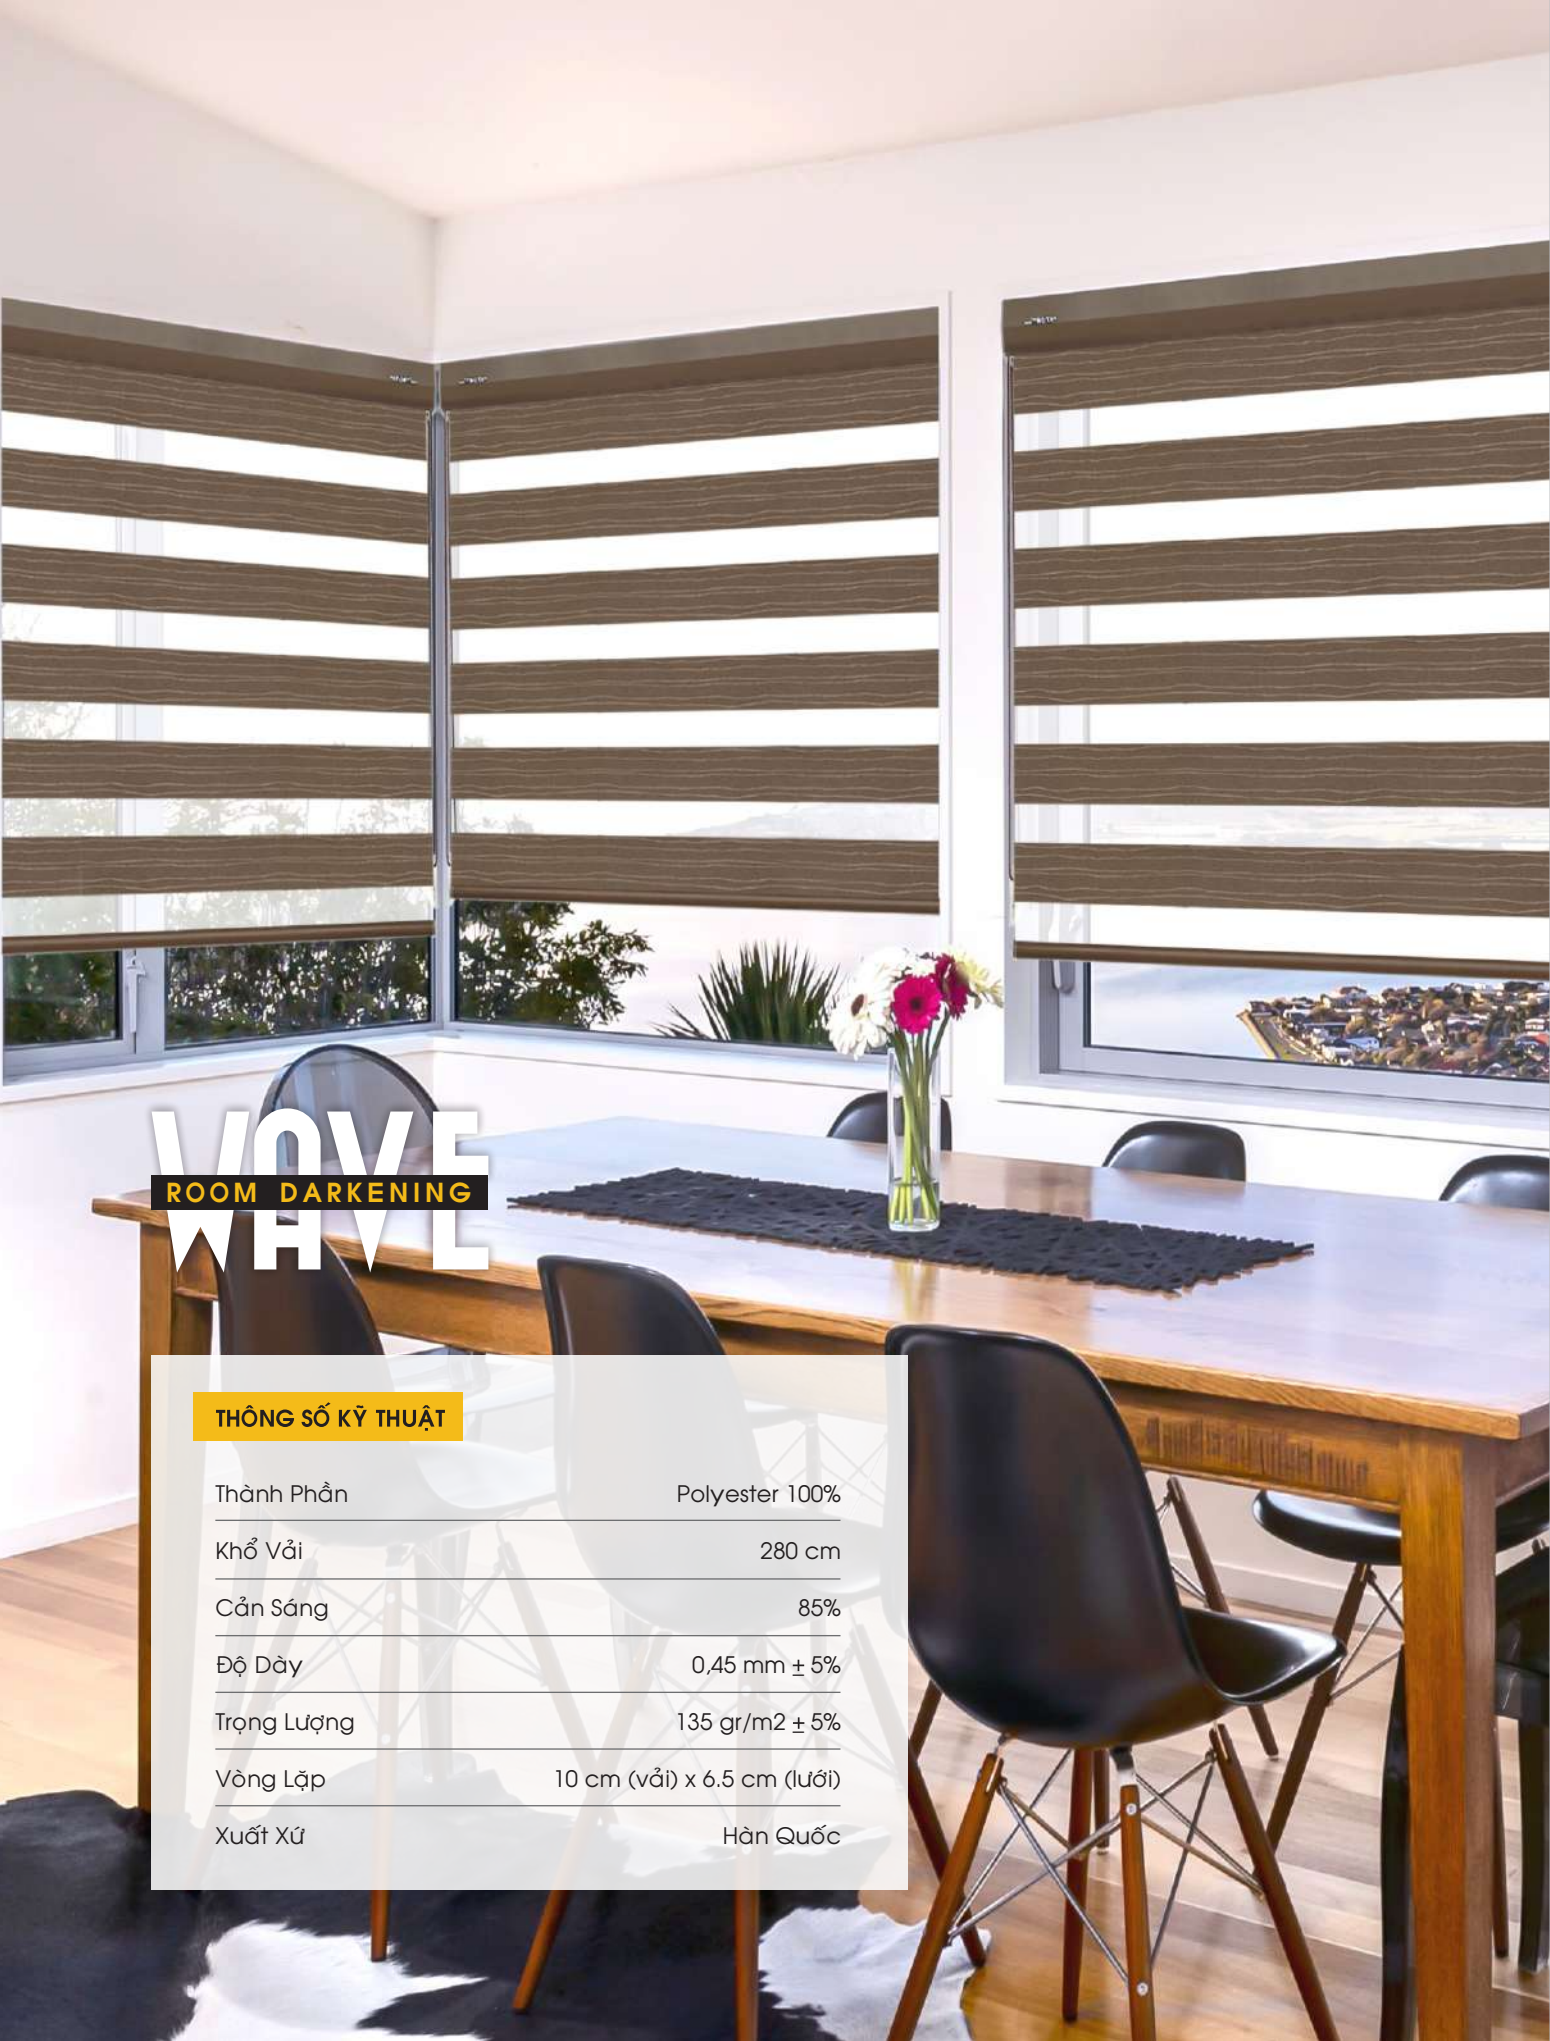

“STAR”[®] blinds

SANDINO BLACKOUT

Barley | ZK-4002

Sunset | ZK-4003

Bricky | ZK-4004

Foggy | ZK-4001

WAVE
ROOM DARKENING
WAVE

THÔNG SỐ KỸ THUẬT