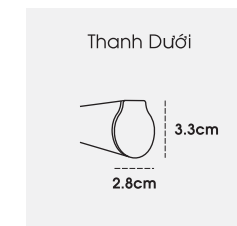

Thành Phần	Nhựa POM-Acetal (chống bào mòn)
Trọng Lượng	110 g
Tải Trọng	8 - 10 kg
Xuất Xứ	China

THANH MÀN

Bề Mặt Thanh	Sơn Tĩnh Điện
Trọng Lượng Thanh Trên	655 g/m
Trọng Lượng Thanh Dưới	245 g/m
Đường Kính Thanh Lõi	Ø28 - Ø38
Độ Dày Thanh Lõi	1,2 mm

HỆ THANH STANDARD

HỆ THỐNG VẬN HÀNH (BỘ ĐẦU)

Thành Phần	Nhựa POM-Acetal (chống bào mòn)
Trọng Lượng	40 g
Tải Trọng	7 - 8 kg
Xuất Xứ	China

THANH MÀN

Bề Mặt Thanh	Sơn Tĩnh Điện
Trọng Lượng Thanh Trên	570 g/m
Trọng Lượng Thanh Dưới	240 g/m
Đường Kính Thanh Lõi	Ø28
Độ Dày Thanh Lõi	1,2 mm