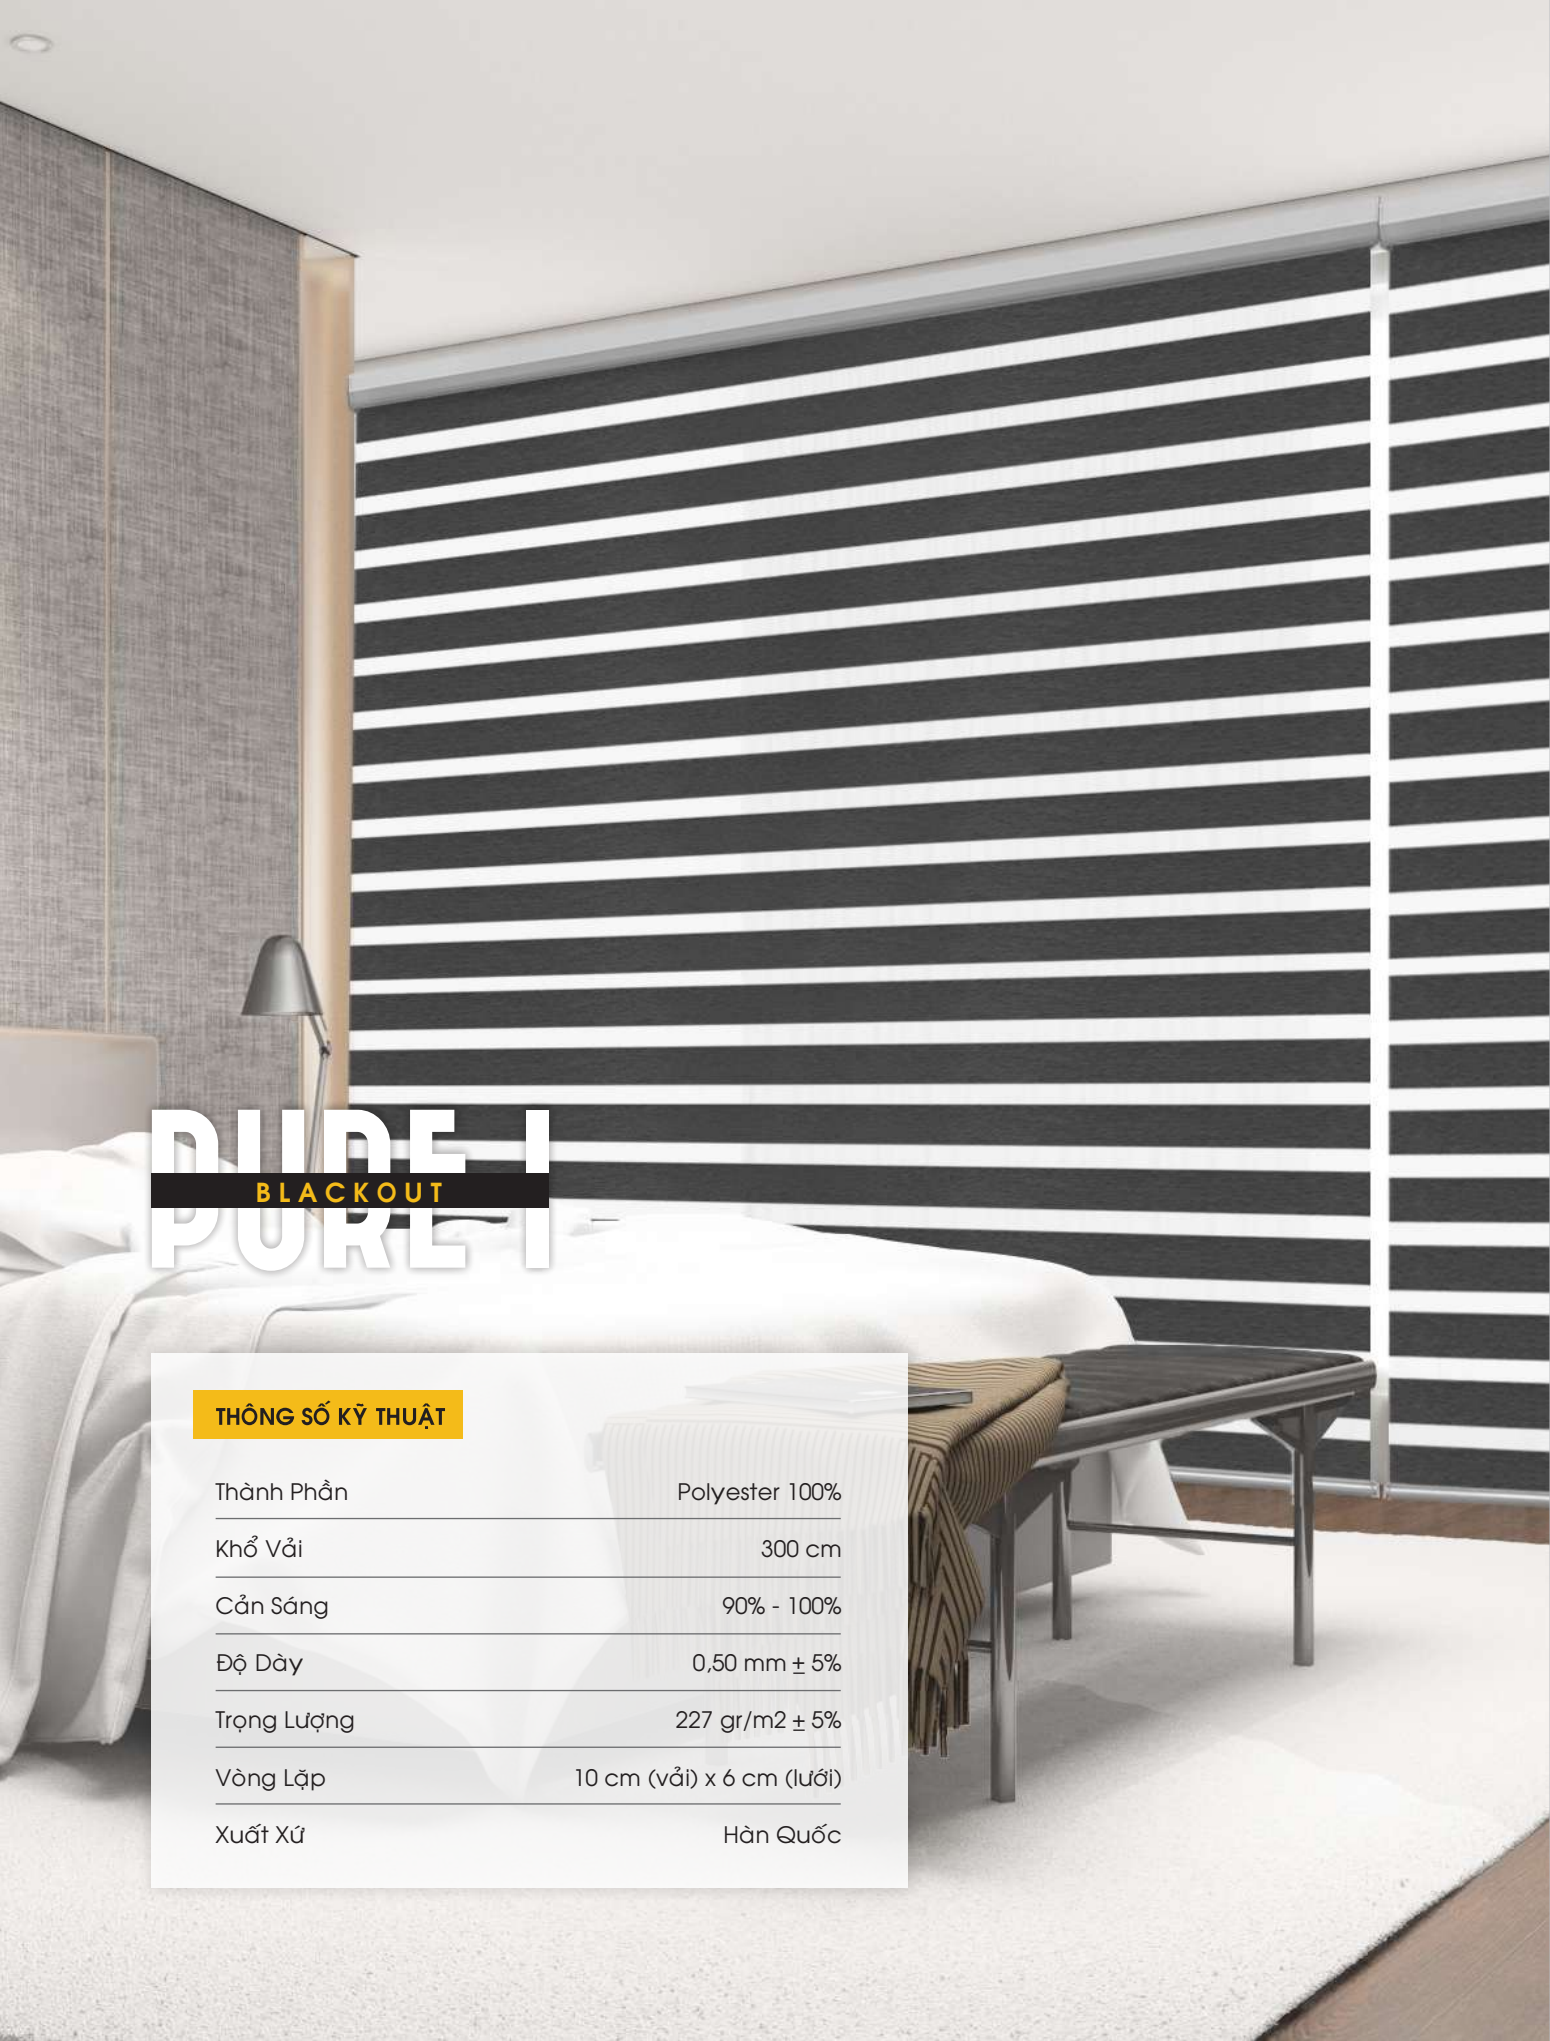

PURE I BLACKOUT PURE I

THÔNG SỐ KỸ THUẬT

Thành Phần	Polyester 100%
Khổ Vải	300 cm
Cản Sáng	90% - 100%
Độ Dày	0,50 mm ± 5%
Trọng Lượng	227 gr/m² ± 5%
Vòng Lấp	10 cm (vải) x 6 cm (lưới)
Xuất Xứ	Hàn Quốc

PURE I BLACKOUT