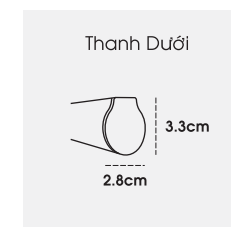

Thành Phần	Nhựa POM-Acetal (chống bào mòn)
Trọng Lượng	110 g
Tải Trọng	8 - 10 kg
Xuất Xứ	China

THANH MÀN

Bề Mặt Thanh	Sơn Tĩnh Điện
Trọng Lượng Thanh Trên	655 g/m
Trọng Lượng Thanh Dưới	245 g/m
Đường Kính Thanh Lõi	Ø28 - Ø38
Độ Dày Thanh Lõi	1,2 mm

HỆ THANH SIMPLE+

HỆ THỐNG VẬN HÀNH (BỘ ĐẦU)

Thành Phần	Nhựa POM-Acetal (chống bào mòn)
Trọng Lượng	40 g
Tải Trọng	7 - 8 kg
Xuất Xứ	China

THANH MÀN

Bề Mặt Thanh	Sơn Tĩnh Điện
Trọng Lượng Thanh Trên	540 g/m
Trọng Lượng Thanh Dưới	245 g/m
Đường Kính Thanh Lõi	Ø28
Độ Dày Thanh Lõi	1,2 mm

HỆ THANH STANDARD

HỆ THỐNG VẬN HÀNH (BỘ ĐẦU)

Thành Phần	Nhựa POM-Acetal (chống bào mòn)
Trọng Lượng	40 g
Tải Trọng	7 - 8 kg
Xuất Xứ	China

THANH MÀN

Bề Mặt Thanh	Sơn Tĩnh Điện
Trọng Lượng Thanh Trên	570 g/m
Trọng Lượng Thanh Dưới	240 g/m
Đường Kính Thanh Lõi	Ø28
Độ Dày Thanh Lõi	1,2 mm