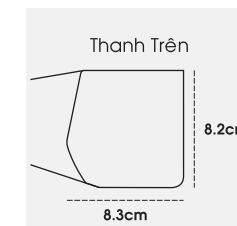

Thành Phần	Nhựa POM-Acetal (chống bào mòn)
Trọng Lượng	110 g
Tải Trọng	8 - 10 kg
Xuất Xứ	China

THANH MÀN

Bề Mặt Thanh	Sơn Tĩnh Điện
Trọng Lượng Thanh Trên	655 g/m
Trọng Lượng Thanh Dưới	245 g/m
Đường Kính Thanh Lõi	Ø28 - Ø38
Độ Dày Thanh Lõi	1,2 mm