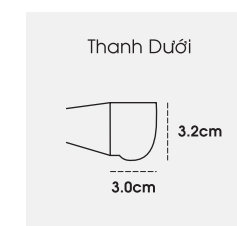

Thành Phần	Nhựa POM-Acetal (chống bào mòn)
Trọng Lượng	110 g
Tải Trọng	8 - 10 kg
Xuất Xứ	China

THANH MÀN

Bề Mặt Thanh	Sơn Tĩnh Điện
Trọng Lượng Thanh Trên	655 g/m
Trọng Lượng Thanh Dưới	245 g/m
Đường Kính Thanh Lõi	Ø28 - Ø38
Độ Dày Thanh Lõi	1,2 mm

HỆ THANH SIMPLE+

HỆ THỐNG VẬN HÀNH (BỘ ĐẦU)

Thành Phần	Nhựa POM-Acetal (chống bào mòn)
Trọng Lượng	40 g
Tải Trọng	7 - 8 kg
Xuất Xứ	China

THANH MÀN

Bề Mặt Thanh	Sơn Tĩnh Điện
Trọng Lượng Thanh Trên	540 g/m
Trọng Lượng Thanh Dưới	245 g/m
Đường Kính Thanh Lõi	Ø28
Độ Dày Thanh Lõi	1,2 mm

HỆ THANH STANDARD

HỆ THỐNG VẬN HÀNH (BỘ ĐẦU)

Thành Phần	Nhựa POM-Acetal (chống bào mòn)
Trọng Lượng	40 g
Tải Trọng	7 - 8 kg
Xuất Xứ	China

THANH MÀN

Bề Mặt Thanh	Sơn Tĩnh Điện
Trọng Lượng Thanh Trên	570 g/m
Trọng Lượng Thanh Dưới	240 g/m
Đường Kính Thanh Lõi	Ø28
Độ Dày Thanh Lõi	1,2 mm