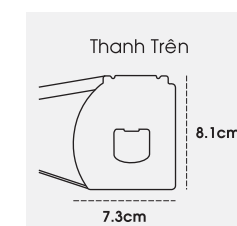

Thành Phần	Nhựa POM-Acetal (chống bào mòn)
Trọng Lượng	110 g
Tải Trọng	8 - 10 kg
Xuất Xứ	China

THANH MÀN

Bề Mặt Thanh	Sơn Tĩnh Điện
Trọng Lượng Thanh Trên	655 g/m
Trọng Lượng Thanh Dưới	245 g/m
Đường Kính Thanh Lõi	Ø28 - Ø38
Độ Dày Thanh Lõi	1,2 mm

HỆ THANH SIMPLE+

HỆ THỐNG VẬN HÀNH (BỘ ĐẦU)

Thành Phần	Nhựa POM-Acetal (chống bào mòn)
Trọng Lượng	40 g
Tải Trọng	7 - 8 kg
Xuất Xứ	China

THANH MÀN

Bề Mặt Thanh	Sơn Tĩnh Điện
Trọng Lượng Thanh Trên	540 g/m
Trọng Lượng Thanh Dưới	245 g/m
Đường Kính Thanh Lõi	Ø28
Độ Dày Thanh Lõi	1,2 mm

HỆ THANH STANDARD

HỆ THỐNG VẬN HÀNH (BỘ ĐẦU)

Thành Phần	Nhựa POM-Acetal (chống bào mòn)
Trọng Lượng	40 g
Tải Trọng	7 - 8 kg
Xuất Xứ	China

THANH MÀN

Bề Mặt Thanh	Sơn Tĩnh Điện
Trọng Lượng Thanh Trên	570 g/m
Trọng Lượng Thanh Dưới	240 g/m
Đường Kính Thanh Lõi	Ø28
Độ Dày Thanh Lõi	1,2 mm

EXCELLENT BLACKOUT

THÔNG SỐ KỸ THUẬT

Thành Phần	Polyester 100%
Khổ Vải	300 cm
Cản Sáng	100%
Độ Dày	0,65 mm ± 5%
Trọng Lượng	210 gr/m ² ± 5%
Vòng Lặp	8.5 cm (vải) x 5 cm (lưới)
Xuất Xứ	Hàn Quốc

EXCELLENT BLACKOUT