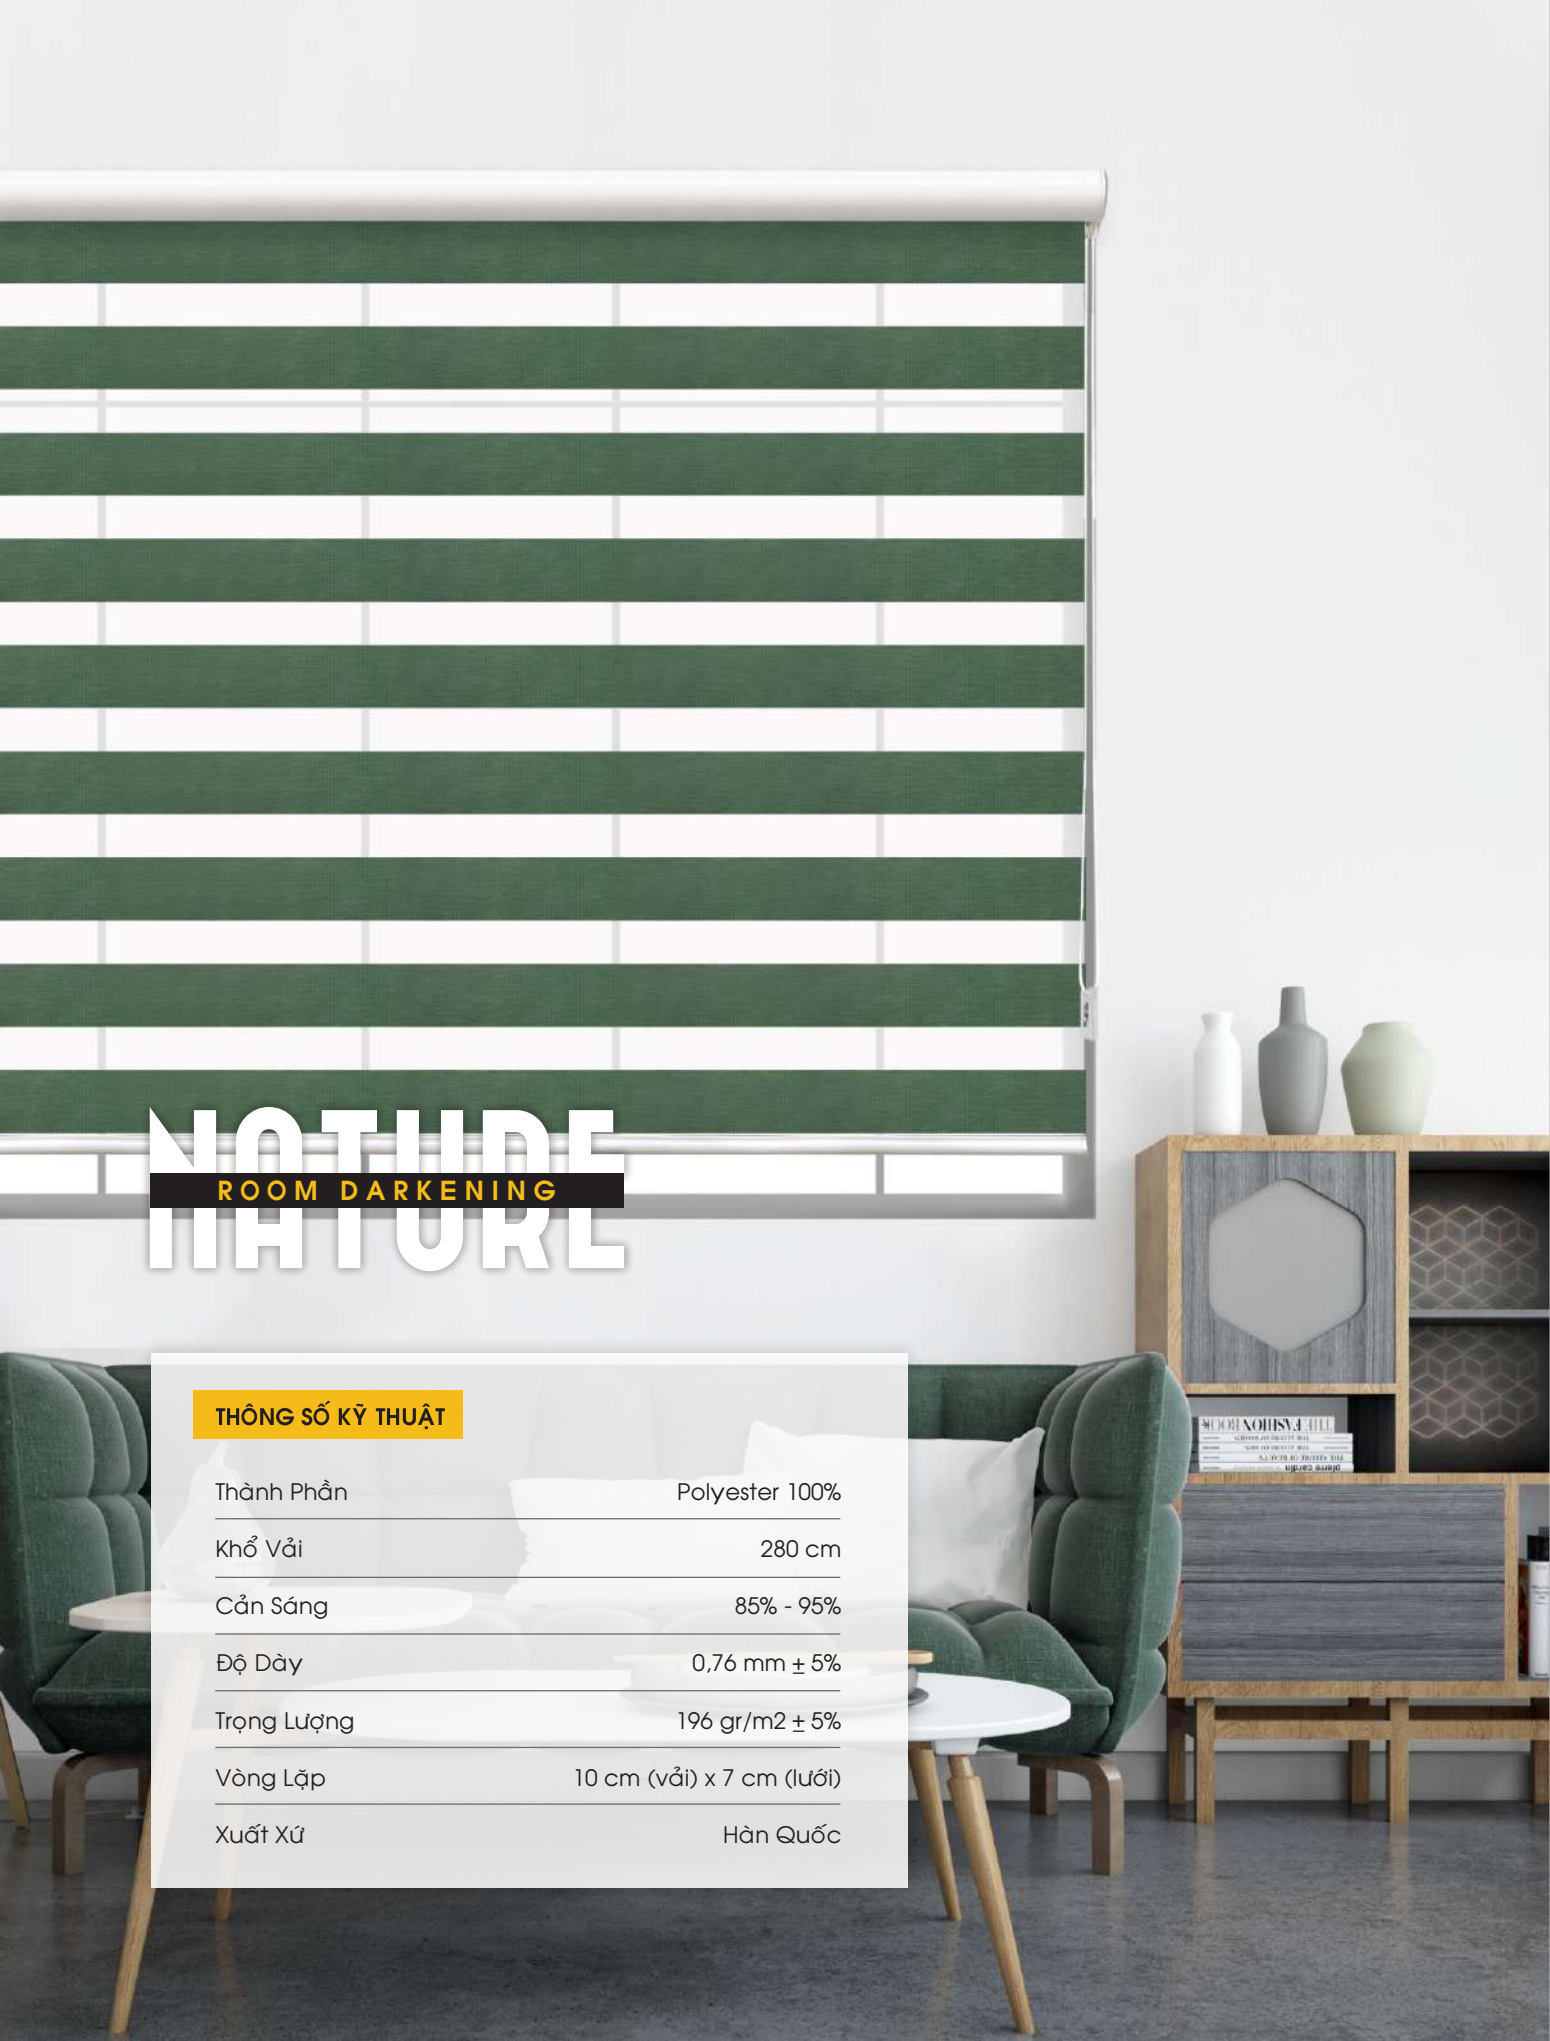

BUCKINGHAM BLACKOUT

Light Beige | ZK-8702

Tree Brown | ZK-8703

Deep Brown | ZK-8704

Floral White | ZK-8701

NATURE ROOM DARKENING

THÔNG SỐ KỸ THUẬT

Thành Phần	Polyester 100%
Khổ Vải	280 cm
Cản Sáng	85% - 95%
Độ Dày	0,76 mm ± 5%
Trọng Lượng	196 gr/m ² ± 5%
Vòng Lặp	10 cm (vải) x 7 cm (lưới)
Xuất Xứ	Hàn Quốc