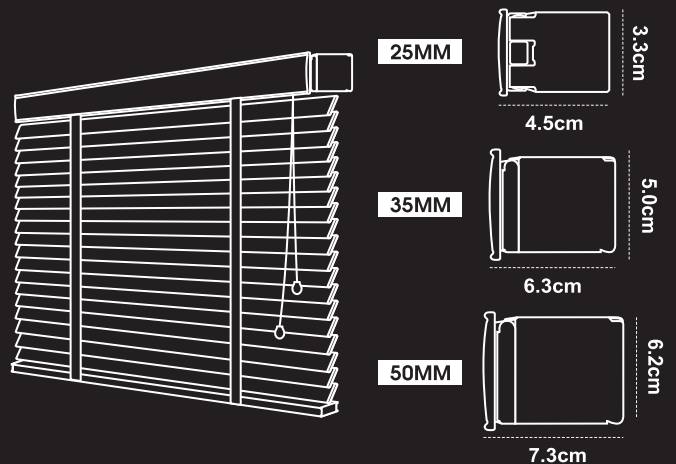

BẢN VẼ THANH MÀN