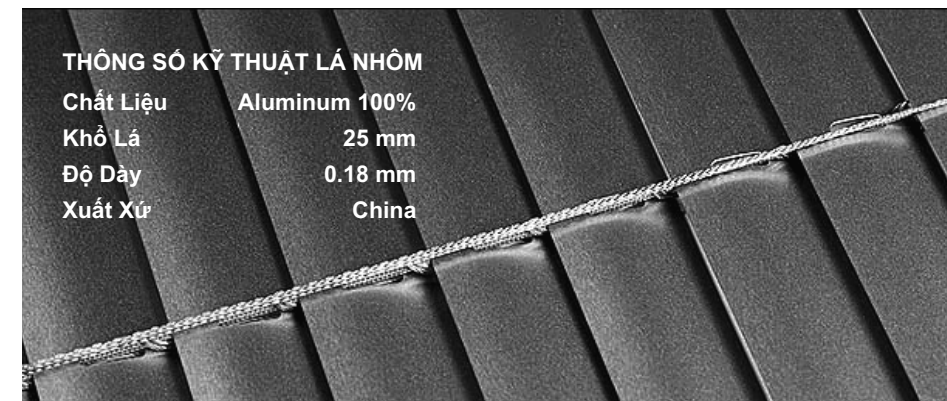

HỆ THANH

Bề Mặt Thanh	Sơn Tĩnh Điện
Đường Kính Thanh Lõi	3 mm

**STANDARD SYSTEM**

**TOP & BOTTOM VARIOUS COLORS**

THÔNG SỐ KỸ THUẬT LÁ NHÔM

Chất Liệu	Aluminum 100%
Khô Lá	25 mm
Độ Dày	0.18 mm
Xuất Xứ	China