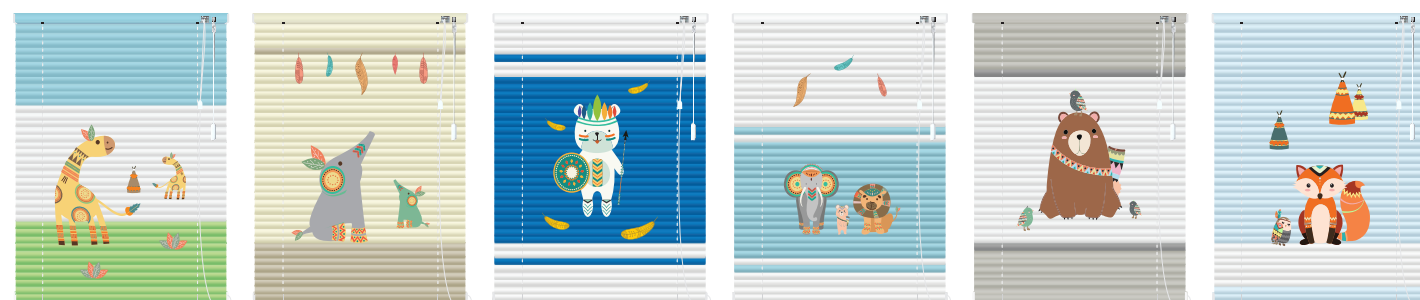

## ZOO TRIBAL

GIRAFFE  
AS-001

ELEFANT  
AS-002

WARRIOR  
AS-003

WILD ANIMALS  
AS-004

BEAR  
AS-005

FOX  
AS-006