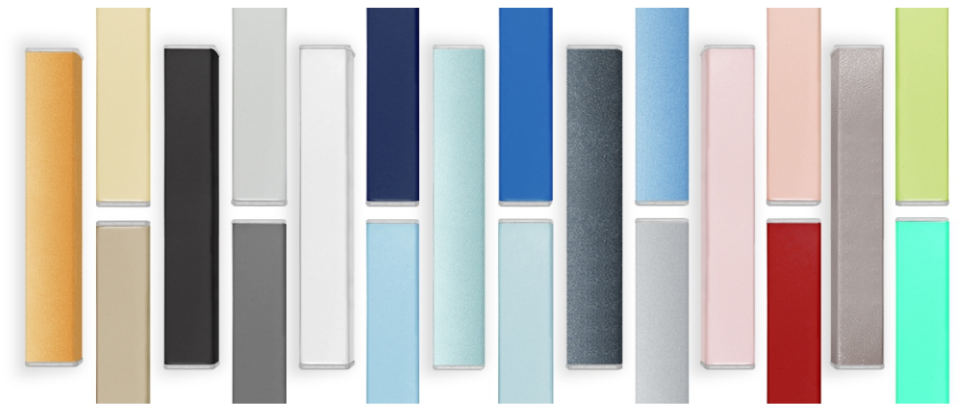

STANDARD SYSTEM

TOP & BOTTOM VARIOUS COLORS