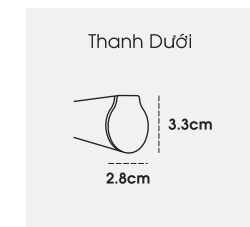

### HỆ THỐNG VẬN HÀNH (BỘ ĐẦU)

Thành Phần	Nhựa POM-Acetal (chống bào mòn)
Trọng Lượng	110 g
Tải Trọng	8 - 10 kg
Xuất Xứ	China

### THANH MÀN

Bề Mặt Thanh	Sơn Tĩnh Điện
Trọng Lượng Thanh Trên	655 g/m
Trọng Lượng Thanh Dưới	245 g/m
Đường Kính Thanh Lõi	Ø28 - Ø38
Độ Dày Thanh Lõi	1,2 mm

### THANH MÀN

Bề Mặt Thanh	Sơn Tĩnh Điện
Trọng Lượng Thanh Trên	540 g/m
Trọng Lượng Thanh Dưới	245 g/m
Đường Kính Thanh Lõi	Ø28
Độ Dày Thanh Lõi	1,2 mm