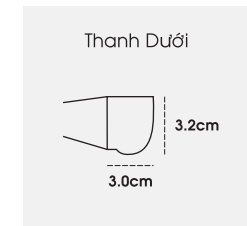

THANH MÀN

Bề Mặt Thanh	Sơn Tĩnh Điện
Trọng Lượng Thanh Trên	570 g/m
Trọng Lượng Thanh Dưới	240 g/m
Đường Kính Thanh Lõi	Ø28
Độ Dày Thanh Lõi	1,2 mm