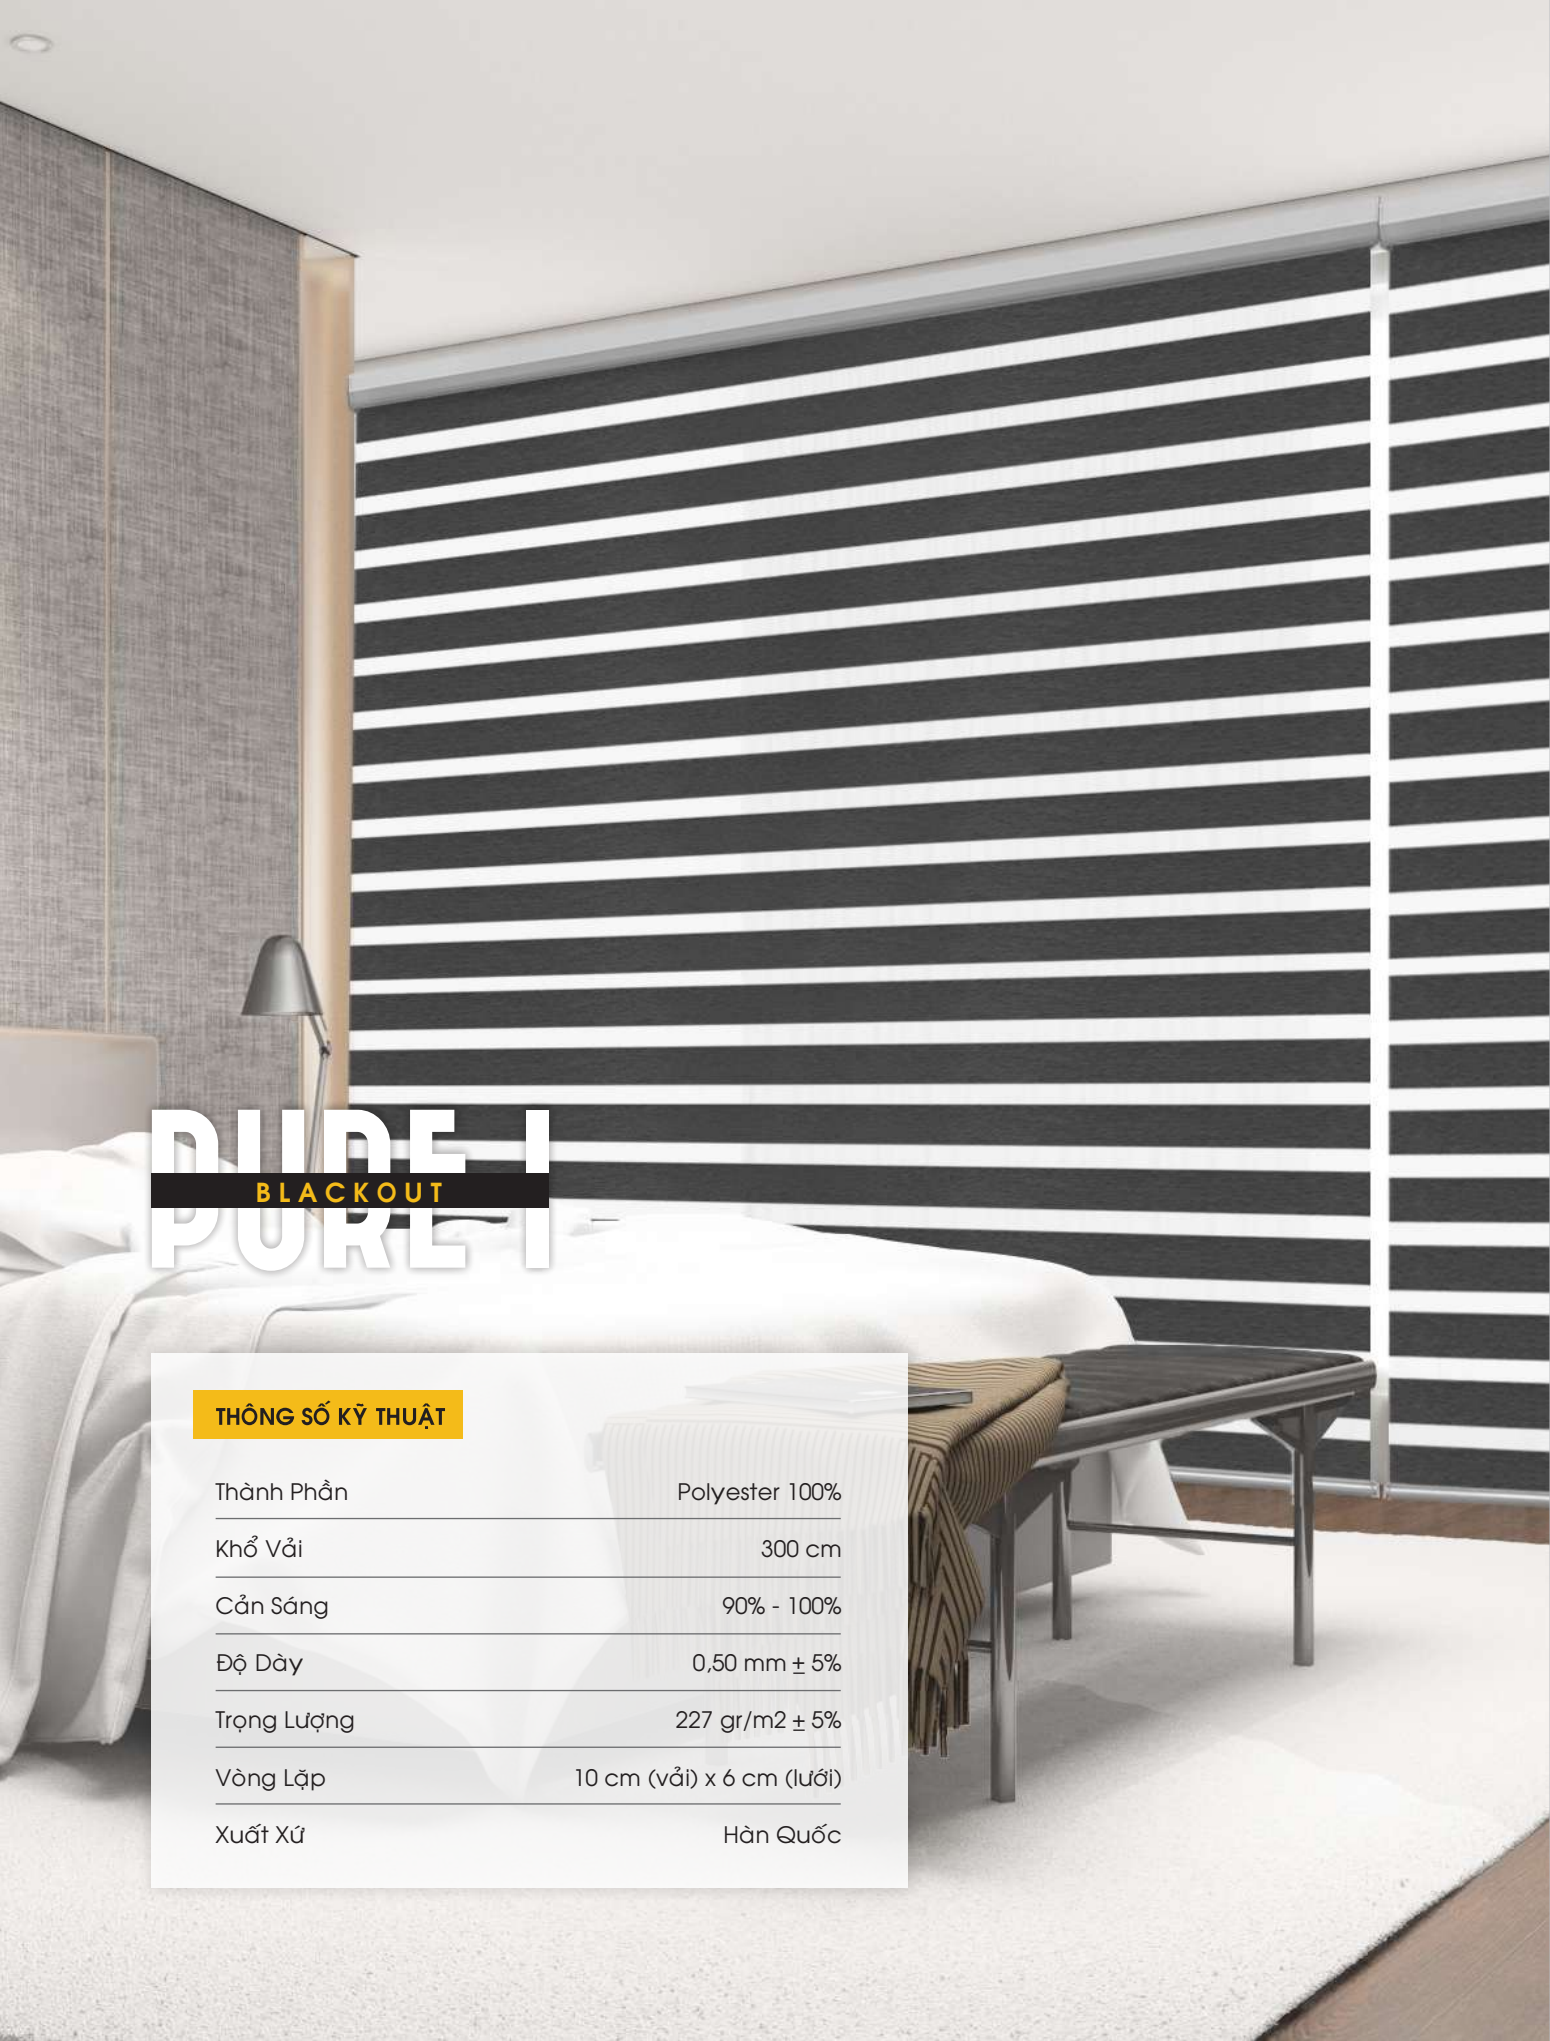

## NORDEN BLACKOUT

Ash Grey | ZK-6002

Smoky Black | ZK-6003

Snow | ZK-6001