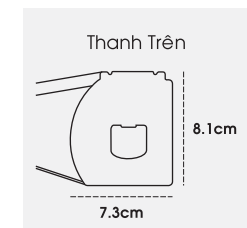

THANH MÀN

Bề Mặt Thanh	Sơn Tĩnh Điện
Trọng Lượng Thanh Trên	570 g/m
Trọng Lượng Thanh Dưới	240 g/m
Đường Kính Thanh Lõi	Ø28
Độ Dày Thanh Lõi	1,2 mm