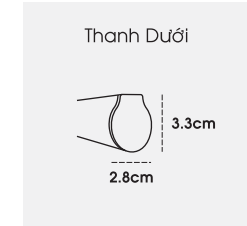

### THANH MÀN

Bề Mặt Thanh	Sơn Tĩnh Điện
Trọng Lượng Thanh Trên	655 g/m
Trọng Lượng Thanh Dưới	245 g/m
Đường Kính Thanh Lõi	Ø28 - Ø38
Độ Dày Thanh Lõi	1,2 mm