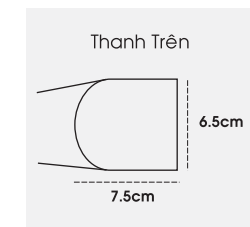

HỆ THANH STANDARD

Kiểu dáng bất mắt, độc đáo và chắc chắn.

Thanh trên và thanh dưới đồng màu vải, mang đến sự nhất quán đẹp mắt cho cả bộ màn.

Đi cùng hệ thanh Fi28 vận hành mượt mà.

Dây chuỗi sang trọng, dễ dàng sử dụng.

HỆ THANH DIAMOND

HỆ THỐNG VẬN HÀNH (BỘ ĐẦU)

Thành Phần	Nhựa POM-Acetal (chống bào mòn)
Trọng Lượng	110 g
Tải Trọng	8 - 10 kg
Xuất Xứ	China

THANH MÀN

Bề Mặt Thanh	Sơn Tĩnh Điện
Trọng Lượng Thanh Trên	655 g/m
Trọng Lượng Thanh Dưới	245 g/m
Đường Kính Thanh Lõi	Ø28 - Ø38
Độ Dày Thanh Lõi	1,2 mm

HỆ THANH SIMPLE+

HỆ THỐNG VẬN HÀNH (BỘ ĐẦU)

Thành Phần	Nhựa POM-Acetal (chống bào mòn)
Trọng Lượng	40 g
Tải Trọng	7 - 8 kg
Xuất Xứ	China

THANH MÀN

Bề Mặt Thanh	Sơn Tĩnh Điện
Trọng Lượng Thanh Trên	540 g/m
Trọng Lượng Thanh Dưới	245 g/m
Đường Kính Thanh Lõi	Ø28
Độ Dày Thanh Lõi	1,2 mm

HỆ THANH STANDARD

HỆ THỐNG VẬN HÀNH (BỘ ĐẦU)

Thành Phần	Nhựa POM-Acetal (chống bào mòn)
Trọng Lượng	40 g
Tải Trọng	7 - 8 kg
Xuất Xứ	China

THANH MÀN

Bề Mặt Thanh	Sơn Tĩnh Điện
Trọng Lượng Thanh Trên	570 g/m
Trọng Lượng Thanh Dưới	240 g/m
Đường Kính Thanh Lõi	Ø28
Độ Dày Thanh Lõi	1,2 mm