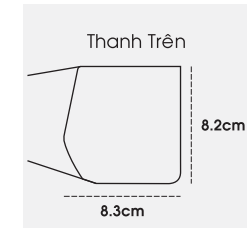

### THANH MÀN

Bề Mặt Thanh	Sơn Tĩnh Điện
Trọng Lượng Thanh Trên	655 g/m
Trọng Lượng Thanh Dưới	245 g/m
Đường Kính Thanh Lõi	Ø28 - Ø38
Độ Dày Thanh Lõi	1,2 mm